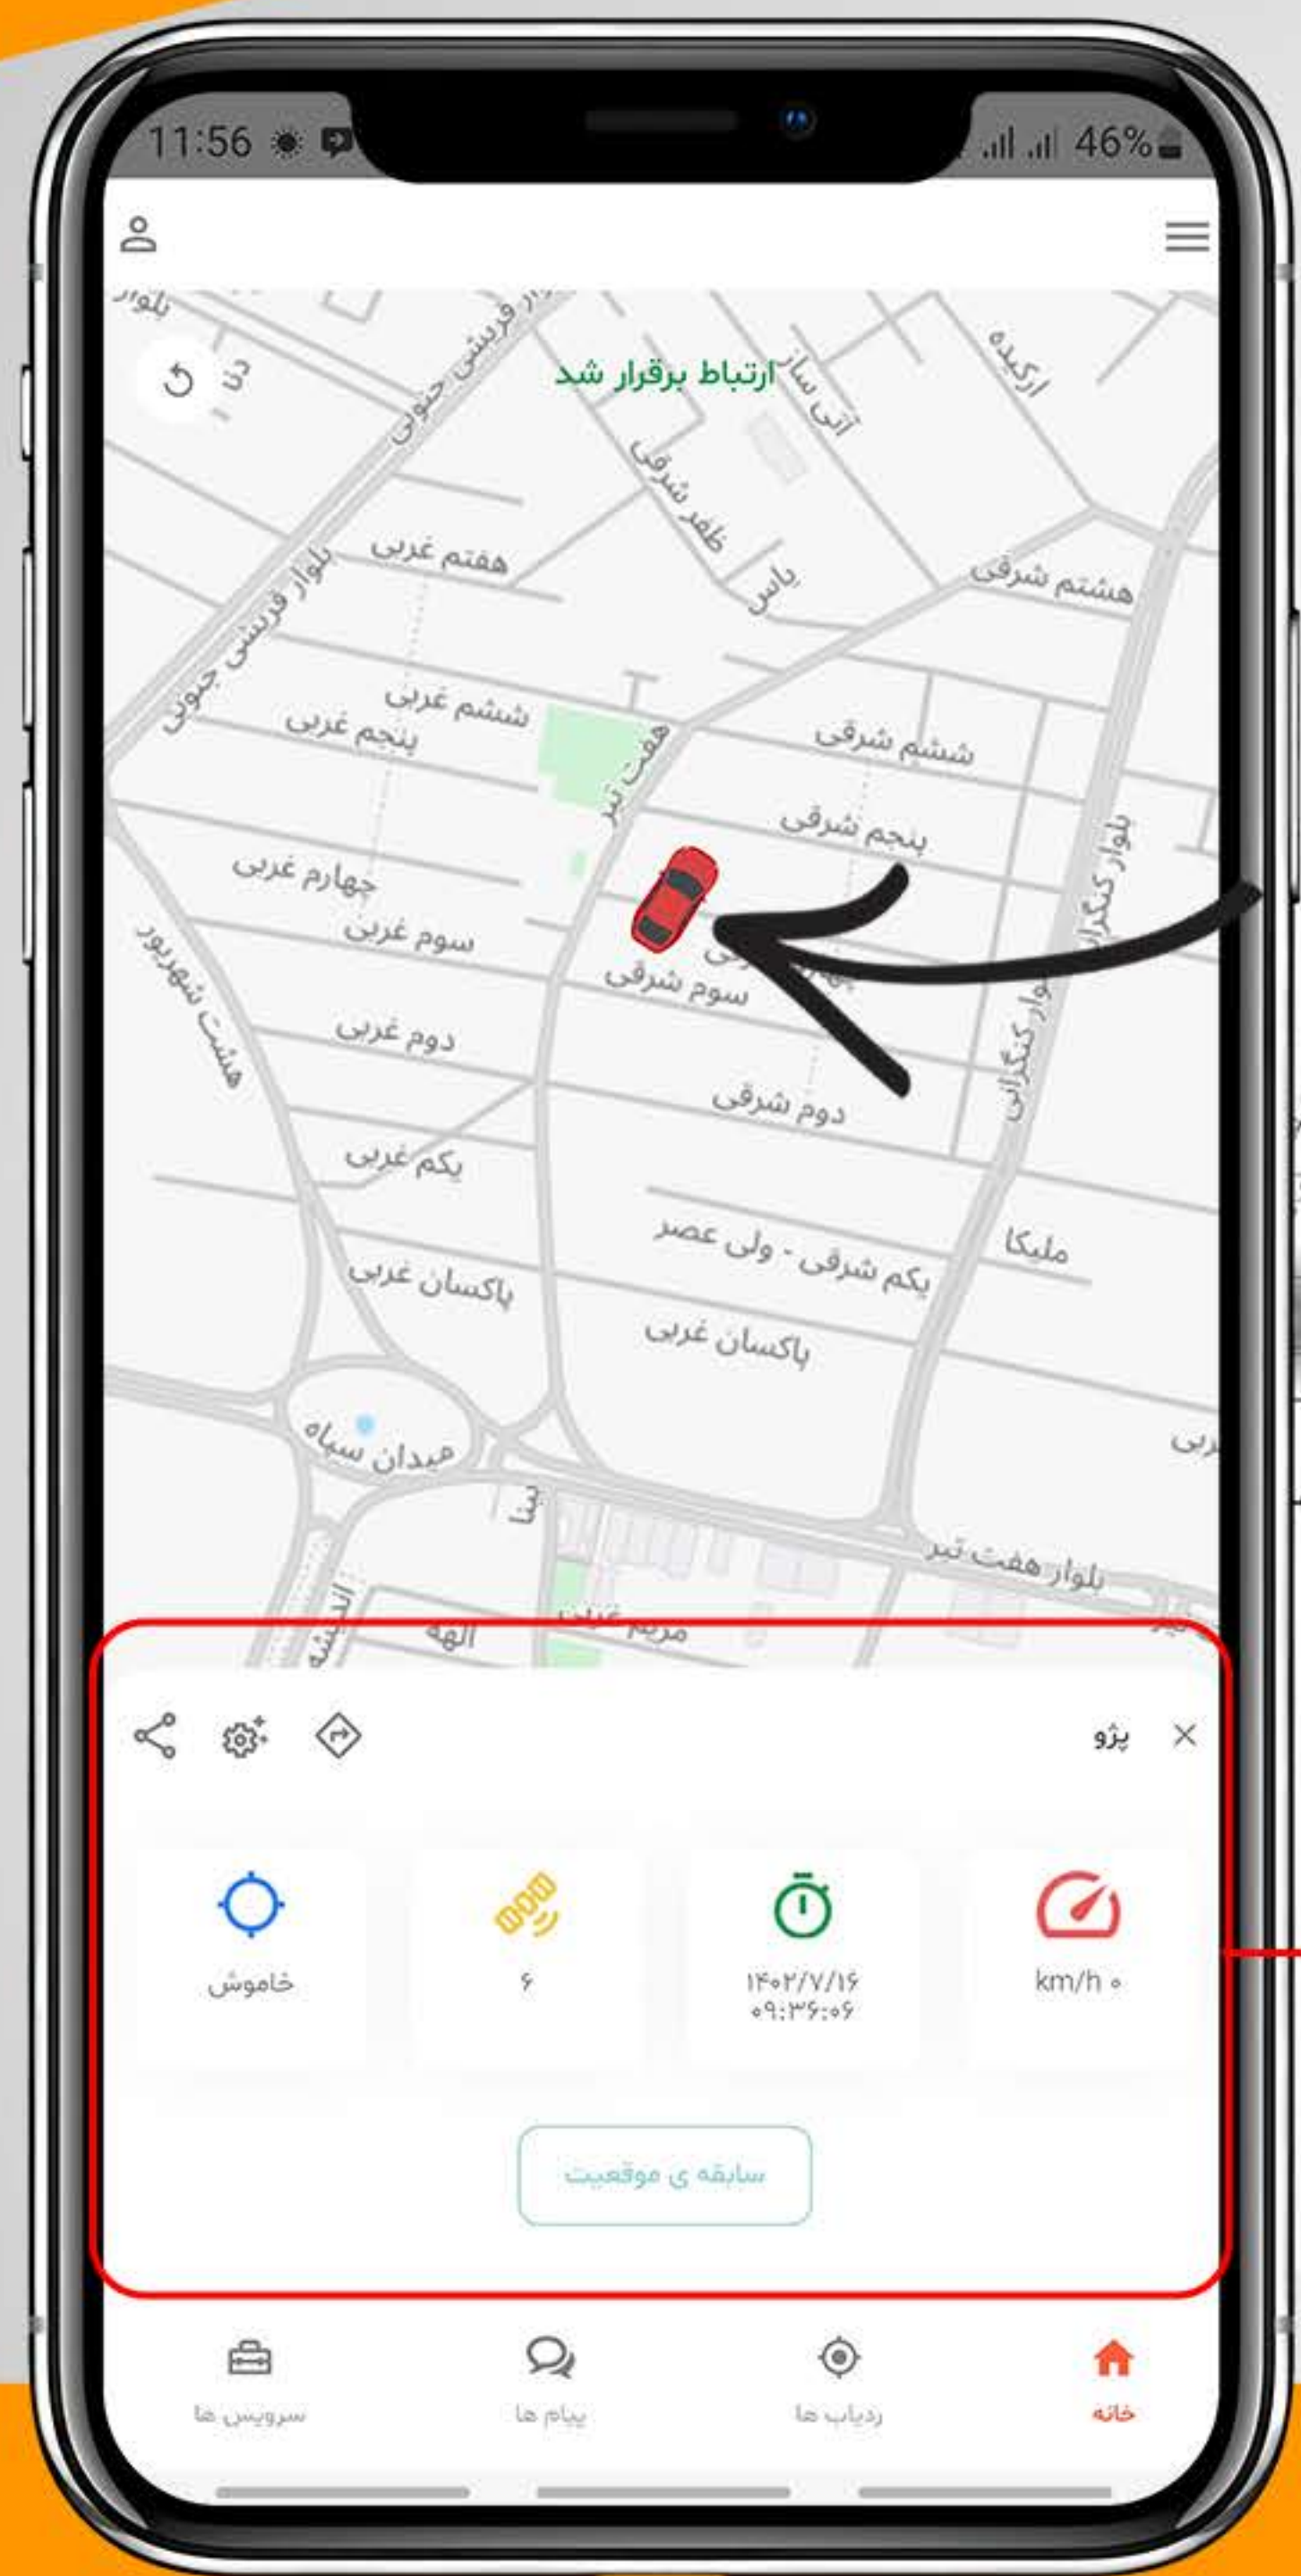

# میدونی ماشینت هر لحظه کجاست

یکی از قابلیت‌های اصلی ردیابی آنلاین ماشین :  
نظارت بر موقعیت جغرافیایی خودرو توو زمان واقعه .  
این قابلیت زمانی مفیده که شما به ماشینتون دسترسی ندارین می‌خواین بدونین  
هر لحظه کجاست و توو چه وضعیتیه.  
توو این حالت میتونین به راحتی از طریق گوشی یا کامپیوتر ، موقعیت مکانی  
ماشینو روی نقشه ببینین.  
مهم‌ترین مزیتی که این قابلیت براتون داره، اینه که: در صورت به سرقت رفتن خودرو  
می‌تونین ، به موقعیت مکانی ماشین دست پیدا کنین .

با لمس آیکون خودرو بر روی نرم افزار

و با ظاهر شدن این پنجره ، شما میتونین از ردیابی آنلاین

خودروتون استفاده کنین ...