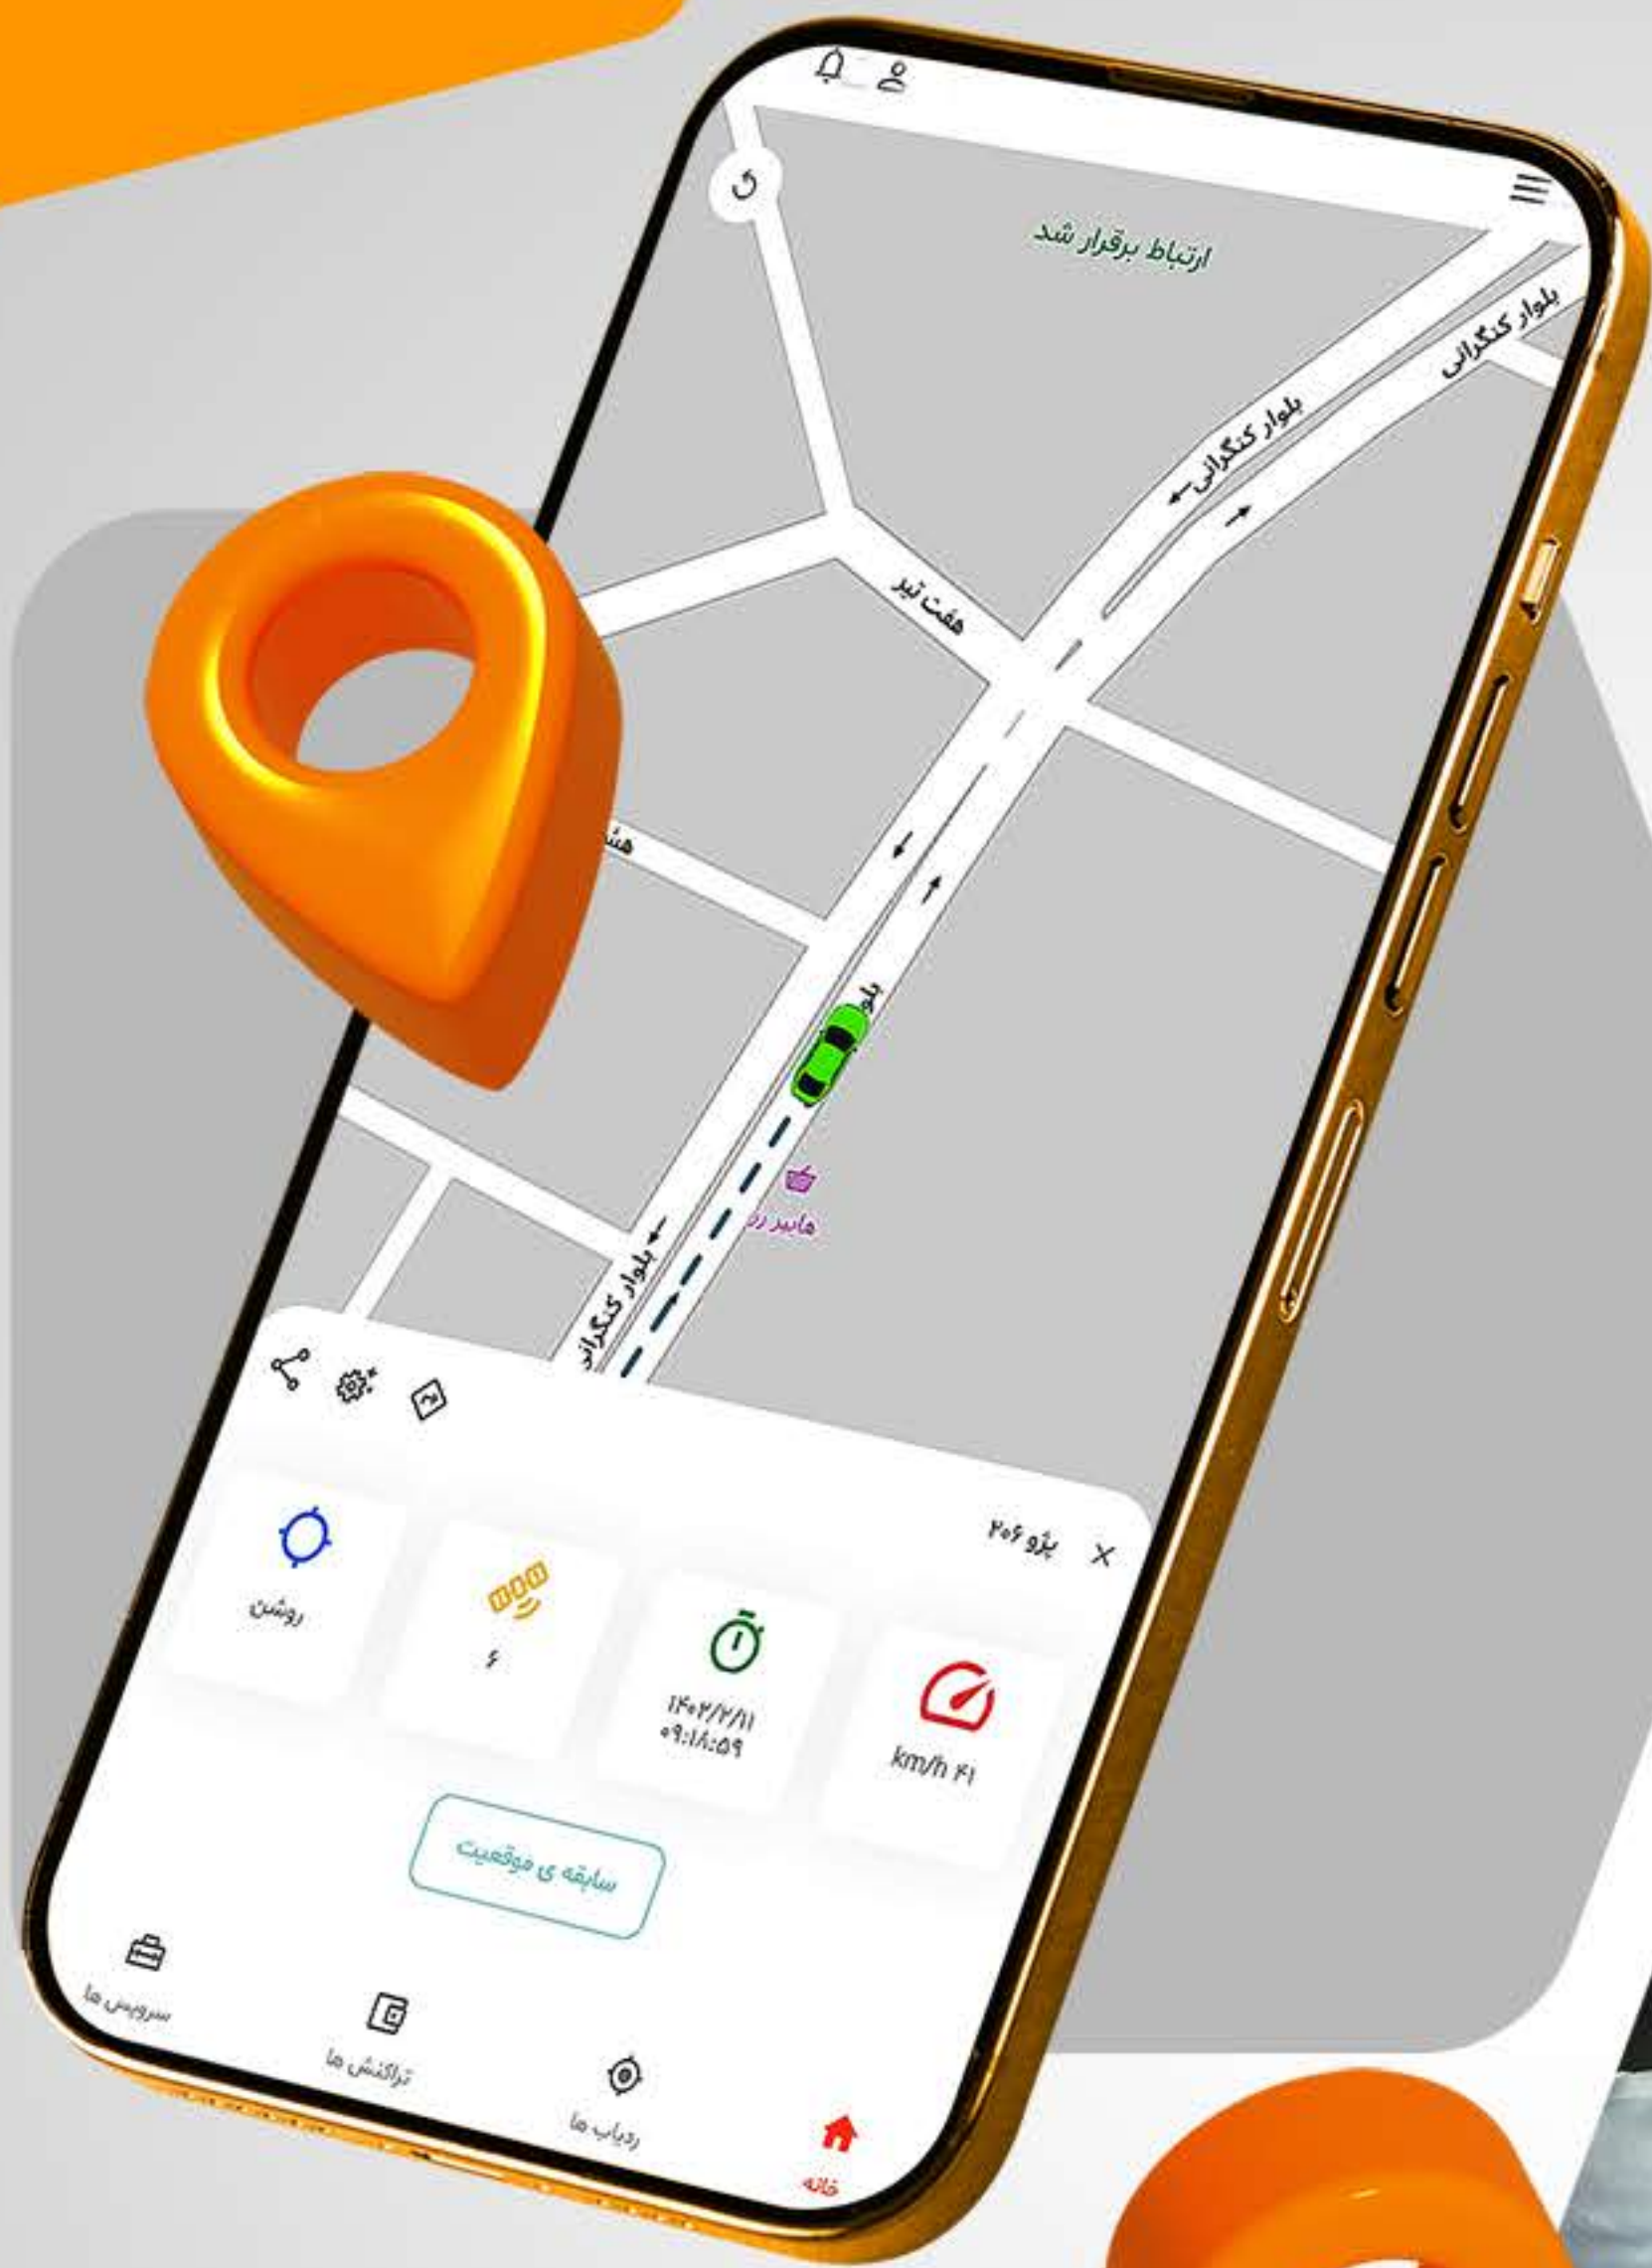

# میدونی ماشینت هر لحظه کجاست

یکی از قابلیت‌های اصلی ردیابی آنلاین ماشین :  
نظارت بر موقعیت جغرافیایی خودرو توو زمان واقعه .  
این قابلیت زمانی مفیده که شما به ماشینتون دسترسی ندارین می‌خواین بدونین  
هر لحظه کجاست و توو چه وضعیتیه.  
توو این حالت میتونین به راحتی از طریق گوشی یا کامپیوتر ، موقعیت مکانی  
ماشینو روی نقشه ببینین.  
مهم‌ترین مزیتی که این قابلیت براتون داره، اینه که: در صورت به سرقت رفتن خودرو  
می‌تونین ، به موقعیت مکانی ماشین دست پیدا کنین .

با لمس آیکون خودرو بر روی نرم افزار

و با ظاهر شدن این پنجره ، شما میتونین از ردیابی آنلاین

خودروتون استفاده کنین ...